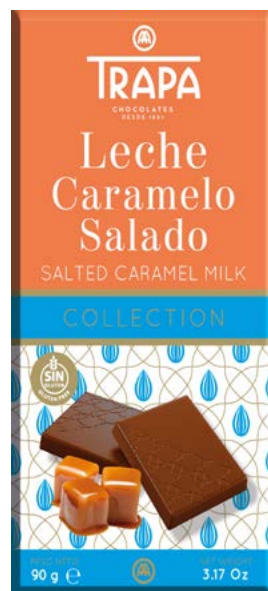

DUN14 18410679234078

EAN13 8410679234071

COLLECTION

LECHE CARAMELO

90 g

DUN14 18410679234122

EAN13 8410679234125

COLLECTION