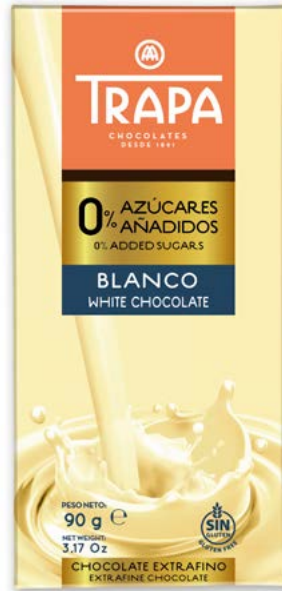

**0% SIN AZÚCARES AÑADIDOS
CHOCOLATE BLANCO**

0% ADDED SUGARS
WHITE CHOCOLATE

90 g
DUN14 18410679234528
EAN13 8410679234521