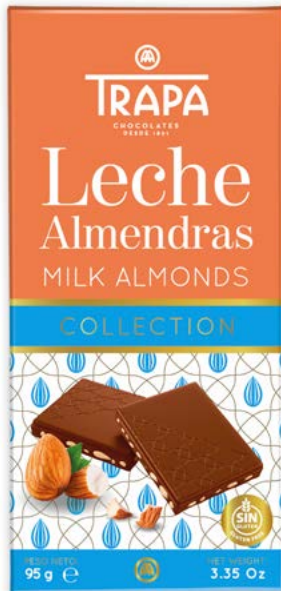

COLLECTION

LECHE AVELLANA

95 g

DUN14 18410679234061

EAN13 8410679234064

COLLECTION

LECHE ALMENDRA

95 g

DUN14 18410679234078

EAN13 8410679234071

COLLECTION

LECHE CARAMELO

90 g

DUN14 18410679234122

EAN13 8410679234125

COLLECTION