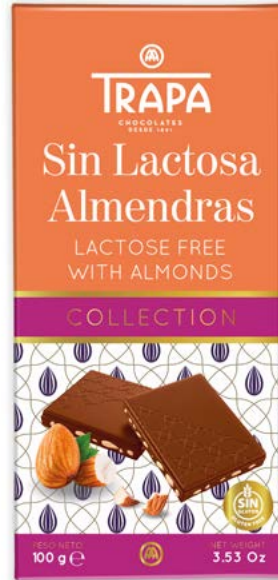

COLLECTION

SIN LACTOSA

ALMENDRAS

100 g

DUN14 18410679234085

EAN13 8410679234088