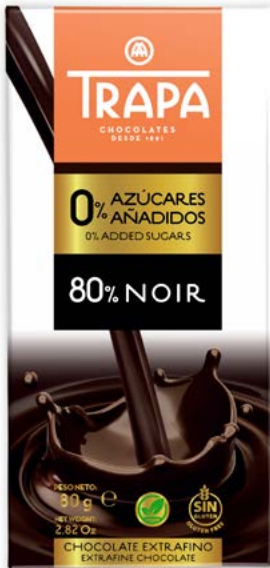

**0% SIN AZÚCARES AÑADIDOS
CHOCOLATE CON LECHE
CON AVELLANAS**
0% ADDED SUGARS
MILK CHOCOLATE HAZELNUTS
100 g
DUN14 18410679234535
EAN13 8410679234538

**0% SIN AZÚCARES AÑADIDOS
CHOCOLATE NOIR 80% CON
ALMENDRAS**

0% ADDED SUGARS 80%
DARK CHOCOLATE ALMONDS

100 g
DUN14 18410679234559
EAN13 8410679234552

**0% SIN AZÚCARES AÑADIDOS
CHOCOLATE BLANCO**

0% ADDED SUGARS
WHITE CHOCOLATE

90 g
DUN14 18410679234528
EAN13 8410679234521