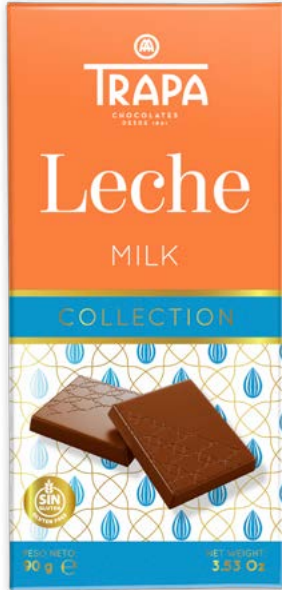

NOIR 74%

FRAMBUESA

80 g

DUN14 18410679234092

EAN13 8410679234095

COLLECTION

NOIR 74%

NARANJA

90 g

DUN14 18410679234115

EAN13 8410679234118

COLLECTION

LECHE

90 g

DUN14 18410679234030

EAN13 8410679234033