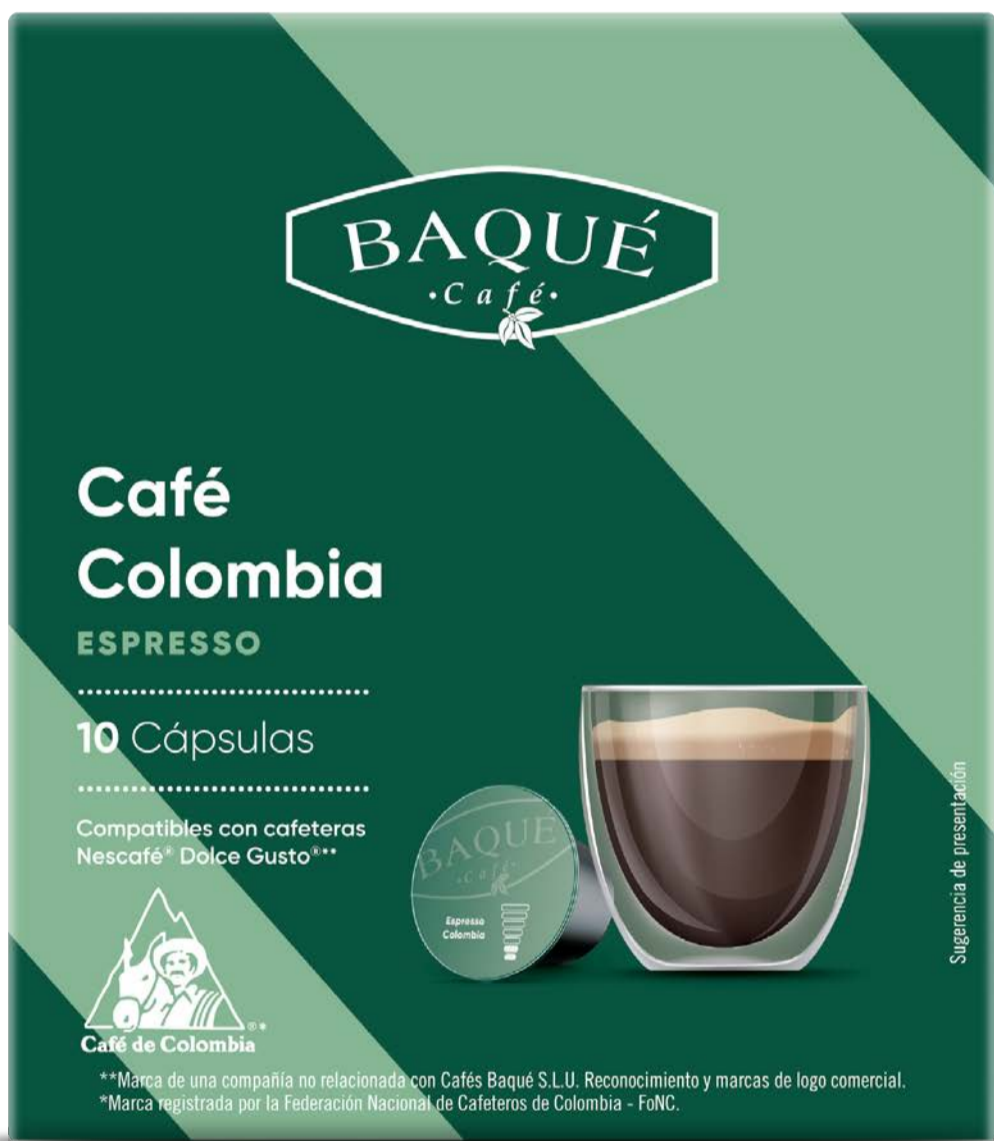

Boxes/pallet: 273

Nescafé® Dolce Gusto® compatible